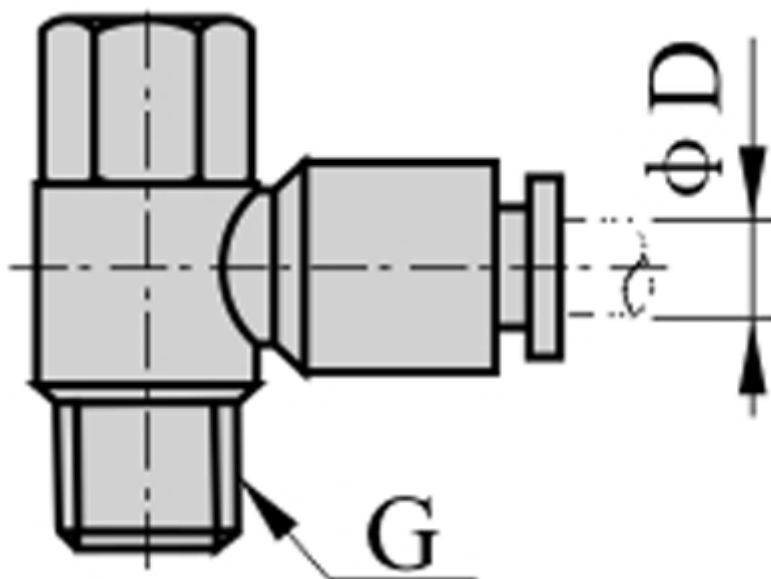

Varenummer: 58EPHF1002
Beskrivelse: Fitting EPHF1002 Banjo vinkel
indv./udv. gevind 1/4", slangediameter 10

Mål

D = 10
Gevind = 1/4"